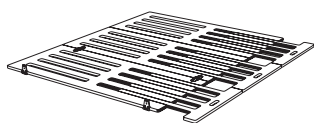

### Korpus NST 711

Nábytkový modul s výsuvným mechanismem a aretací, obsahuje prostor na modul vařiče, modul vody a prostor pro lednici.

materiál: ocel, nerez, březová překližka, HPL, spojovací materiál, Batyline  
rozměry: 1192 × 604 × 544 mm  
hmotnost: 57 kg  
barva: bílo-zelená

### Modul voda NST 302

Obsahuje sprchovou hadici s hlavici, dva 12l kanystry, jeden má integrované ponorné čerpadlo, které se spouští pomocí el. spínače.

materiál: ocel, nerez, březová překližka, HPL, spojovací materiál, plast  
rozměry: 447 × 333 × 520 mm zavřené víko  
447 × 333 × 797 mm otevřené víko  
hmotnost prázdného modulu: 15 kg  
hmotnost s naplněnými kanystry: 42 kg  
barva: světle šedá

### Modul vařič NST 303

Obsahuje 4 plynové kartuše a dva vařiče, hliníková konstrukce je mobilní a ukrývá 3 plastové šuplíky pro kuchyňské potřeby a potraviny.

materiál: ocel, nerez, březová překližka, HPL, spojovací materiál, plast  
rozměry: 254 × 333 × 509 mm zavřené víko  
254 × 333 × 767 mm otevřené víko  
hmotnost: 10 kg  
barva: světle šedá