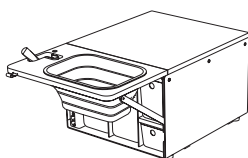

### Korpus NST 711

Nábytkový modul s výsuvným mechanismem a aretací, obsahuje prostor na modul vařiče, modul vody a prostor pro lednici.

materiál: ocel, nerez, březová překližka, HPL, spojovací materiál, Batyline  
rozměry: 1192 × 604 × 544 mm  
hmotnost: 57 kg  
barva: bílo-zelená

### Modul voda NST 302

Obsahuje sprchovou hadici s hlavici, dva 12l kanystry, jeden má integrované ponorné čerpadlo, které se spouští pomocí el. spínače.

materiál: ocel, nerez, březová překližka, HPL, spojovací materiál, plast  
rozměry: 447 × 333 × 520 mm zavřené víko  
447 × 333 × 797 mm otevřené víko  
hmotnost prázdného modulu: 15 kg  
hmotnost s naplněnými kanystry: 42 kg  
barva: světle šedá

### Modul vařič NST 303

Obsahuje 4 plynové kartuše a dva vařiče, hliníková konstrukce je mobilní a ukrývá 3 plastové šuplíky pro kuchyňské potřeby a potraviny.

materiál: ocel, nerez, březová překližka, HPL, spojovací materiál, plast  
rozměry: 254 × 333 × 509 mm zavřené víko  
254 × 333 × 767 mm otevřené víko  
hmotnost: 10 kg  
barva: světle šedá