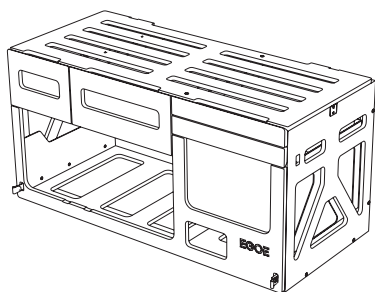

### Korpus NST 711

Nábytkový modul s výsuvným mechanismem a aretací, obsahuje prostor na modul vařiče, modul vody a prostor pro lednici.

materiál: ocel, nerez, březová překližka, HPL, spojovací materiál, Batyline  
rozměry: 1192 × 604 × 544 mm  
hmotnost: 57 kg  
barva: bílo-zelená

### Modul voda NST 302

Obsahuje sprchovou hadici s hlavici, dva 12l kanystry, jeden má integrované ponorné čerpadlo, které se spouští pomocí el. spínače.

materiál: ocel, nerez, březová překližka, HPL, spojovací materiál, plast  
rozměry: 447 × 333 × 520 mm zavřené víko  
447 × 333 × 797 mm otevřené víko  
hmotnost prázdného modulu: 15 kg  
hmotnost s naplněnými kanystry: 42 kg  
barva: světle šedá

### Modul vařič NST 303

Obsahuje 4 plynové kartuše a dva vařiče, hliníková konstrukce je mobilní a ukrývá 3 plastové šuplíky pro kuchyňské potřeby a potraviny.

materiál: ocel, nerez, březová překližka, HPL, spojovací materiál, plast  
rozměry: 254 × 333 × 509 mm zavřené víko  
254 × 333 × 767 mm otevřené víko  
hmotnost: 10 kg  
barva: světle šedá