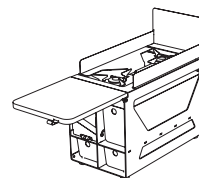

### Korpus NST 711

Nábytkový modul s výsuvným mechanismem a aretací, obsahuje prostor na modul vařiče, modul vody a prostor pro lednici.

materiál: ocel, nerez, březová překližka, HPL, spojovací materiál, Batyline  
rozměry: 1192 × 604 × 544 mm  
hmotnost: 57 kg  
barva: bílo-zelená

### Modul voda NST 302

Obsahuje sprchovou hadici s hlavici, dva 12l kanystry, jeden má integrované ponorné čerpadlo, které se spouští pomocí el. spínače.

materiál: ocel, nerez, březová překližka, HPL, spojovací materiál, plast  
rozměry: 447 × 333 × 520 mm zavřené víko  
447 × 333 × 797 mm otevřené víko  
hmotnost prázdného modulu: 15 kg  
hmotnost s naplněnými kanystry: 42 kg  
barva: světle šedá

### Modul vařič NST 303

Obsahuje 4 plynové kartuše a dva vařiče, hliníková konstrukce je mobilní a ukrývá 3 plastové šuplíky pro kuchyňské potřeby a potraviny.

materiál: ocel, nerez, březová překližka, HPL, spojovací materiál, plast  
rozměry: 254 × 333 × 509 mm zavřené víko  
254 × 333 × 767 mm otevřené víko  
hmotnost: 10 kg  
barva: světle šedá