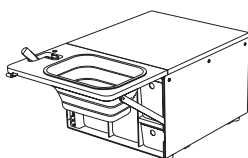

Tripper

NST TRI 310

Korpus NST 301

Nábytkový modul s výsuvným mechanismem a aretací, obsahuje prostor na modul vařiče, modul vody a prostor pro lednici.

materiál: ocel, nerez, březová překližka, HPL, spojovací materiál, Batyline
rozměry: 1090 × 402 × 544 mm
hmotnost: 24 kg
barva: bílo-červená

Korpus NST 311

Rozkládací rošt je pevnou součástí korpusu.

materiál: březová překližka
rozměry: 1390 × 155 × 2017 mm rozložený
1090 × 201 × 544 mm složený
hmotnost: 42 kg
barva: bílá

Modul voda NST 302

Obsahuje sprchovou hadici s hlavici, dva 12l kanystry, jeden má integrované ponorné čerpadlo, které se spouští pomocí el. spínače.

materiál: ocel, nerez, březová překližka, HPL, spojovací materiál, plast
rozměry: 447 × 333 × 520 mm zavřené víko
447 × 333 × 797 mm otevřené víko
hmotnost prázdného modulu: 15 kg
hmotnost s naplněnými kanystry: 42 kg
barva: červená

Modul vařič NST 303

Obsahuje 4 plynové kartuše a dva vařiče, hliníková konstrukce je mobilní a ukrývá 3 plastové šuplíky pro kuchyňské potřeby a potraviny.

materiál: ocel, nerez, březová překližka, HPL, spojovací materiál, plast
rozměry: 254 × 333 × 509 mm zavřené víko
254 × 333 × 767 mm otevřené víko
hmotnost: 10 kg
barva: červená