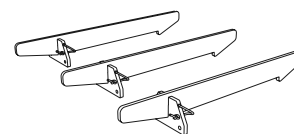

materiál: ocel, nerez, březová překližka, HPL, spojovací materiál, plast
rozměry: 447 × 333 × 520 mm zavřené víko
447 × 333 × 797 mm otevřené víko
hmotnost prázdného modulu: 15 kg
hmotnost s naplněnými kanystry: 42 kg
barva: červená

Matrace NST 312 + NST 312B (2×)

Skládací matrace z kompozitní pěny se sendvičovým uspořádáním.

výplň: pěna PUR, pěna Duren
obal: látka Mystic
spodní strana: protiskluz
rozměry: NST 312
rozložená: 1110 × 60 × 2020 mm
složená: 1110 × 240 × 505 mm
NST 312B
rozložená: 1500 × 60 × 1515 mm
složená: 1500 × 120 × 758 mm
hmotnost: 11 kg
barva: valér červená

Modul vařič NST 303

Obsahuje 4 plynové kartuše a dva vařiče, hliníková konstrukce je mobilní a ukrývá 3 plastové šuplíky pro kuchyňské potřeby a potraviny.

materiál: ocel, nerez, březová překližka, HPL, spojovací materiál, plast
rozměry: 254 × 333 × 509 mm zavřené víko
254 × 333 × 767 mm otevřené víko
hmotnost: 10 kg
barva: červená

Žebra pro rošt

Jsou uložena po sklopení zadních sedadel. Pro rozložení roštu do roviny slouží 3 žebra.

materiál: březová překližka
rozměry: 200 × 145 × 1000 mm
hmotnost: 3 kg
barva: bílá