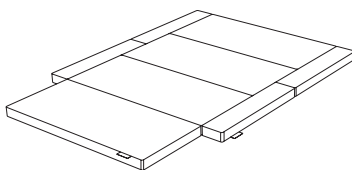

Tripper

NST TRI 310

Korpus NST 301

Nábytkový modul s výsuvným mechanismem a aretací, obsahuje prostor na modul vařiče, modul vody a prostor pro lednici.

materiál: ocel, nerez, březová překližka, HPL, spojovací materiál, Batyline
rozměry: 1090 × 402 × 544 mm
hmotnost: 24 kg
barva: bílo-červená

Korpus NST 311

Rozkládací rošt je pevnou součástí korpusu.

materiál: březová překližka
rozměry: 1390 × 155 × 2017 mm rozložený
1090 × 201 × 544 mm složený
hmotnost: 42 kg
barva: bílá

Modul voda NST 302

Obsahuje sprchovou hadici s hlavici, dva 12l kanystry, jeden má integrované ponorné čerpadlo, které se spouští pomocí el. spínače.

materiál: ocel, nerez, březová překližka, HPL, spojovací materiál, plast
rozměry: 447 × 333 × 520 mm zavřené víko
447 × 333 × 797 mm otevřené víko
hmotnost prázdného modulu: 15 kg
hmotnost s naplněnými kanystry: 42 kg
barva: červená

Matrace NST 312 + NST 312B (2×)

Skládací matrace z kompozitní pěny se sendvičovým uspořádáním.

výplň: pěna PUR, pěna Duren
obal: látka Mystic
spodní strana: protiskluz
rozměry: NST 312
rozložená: 1110 × 60 × 2020 mm
složená: 1110 × 240 × 505 mm
NST 312B
rozložená: 1500 × 60 × 1515 mm
složená: 1500 × 120 × 758 mm
hmotnost: 11 kg
barva: valér červená