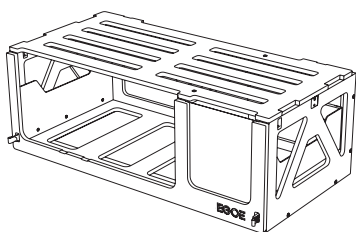

Tripper

NST TRI 310

Korpus NST 301

Nábytkový modul s výsuvným mechanismem a aretací, obsahuje prostor na modul vařiče, modul vody a prostor pro lednici.

materiál: ocel, nerez, březová překližka, HPL, spojovací materiál, Batyline
rozměry: 1090 × 402 × 544 mm
hmotnost: 24 kg
barva: bílo-červená

Korpus NST 311

Rozkládací rošt je pevnou součástí korpusu.

materiál: březová překližka
rozměry: 1390 × 155 × 2017 mm rozložený
1090 × 201 × 544 mm složený
hmotnost: 42 kg
barva: bílá

Modul voda NST 302

Obsahuje sprchovou hadici s hlavici, dva 12l kanystry, jeden má integrované ponorné čerpadlo, které se spouští pomocí el. spínače.

materiál: ocel, nerez, březová překližka, HPL, spojovací materiál, plast
rozměry: 447 × 333 × 520 mm zavřené víko
447 × 333 × 797 mm otevřené víko
hmotnost prázdného modulu: 15 kg
hmotnost s naplněnými kanystry: 42 kg
barva: červená

Modul vařič NST 303

Obsahuje 4 plynové kartuše a dva vařiče, hliníková konstrukce je mobilní a ukrývá 3 plastové šuplíky pro kuchyňské potřeby a potraviny.

materiál: ocel, nerez, březová překližka, HPL, spojovací materiál, plast
rozměry: 254 × 333 × 509 mm zavřené víko
254 × 333 × 767 mm otevřené víko
hmotnost: 10 kg
barva: červená