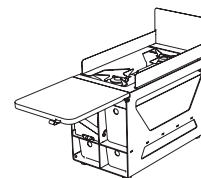

Tripper

NST TRI 310

Korpus NST 301

Nábytkový modul s výsuvným mechanismem a aretací, obsahuje prostor na modul vařiče, modul vody a prostor pro lednici.

materiál: ocel, nerez, březová překližka, HPL, spojovací materiál, Batyline
rozměry: 1090 × 402 × 544 mm
hmotnost: 24 kg
barva: bílo-červená

Korpus NST 311

Rozkládací rošt je pevnou součástí korpusu.

materiál: březová překližka
rozměry: 1390 × 155 × 2017 mm rozložený
1090 × 201 × 544 mm složený
hmotnost: 42 kg
barva: bílá

Modul voda NST 302

Obsahuje sprchovou hadici s hlavici, dva 12l kanystry, jeden má integrované ponorné čerpadlo, které se spouští pomocí el. spínače.

materiál: ocel, nerez, březová překližka, HPL, spojovací materiál, plast
rozměry: 447 × 333 × 520 mm zavřené víko
447 × 333 × 797 mm otevřené víko
hmotnost prázdného modulu: 15 kg
hmotnost s naplněnými kanystry: 42 kg
barva: červená

Modul vařič NST 303

Obsahuje 4 plynové kartuše a dva vařiče, hliníková konstrukce je mobilní a ukrývá 3 plastové šuplíky pro kuchyňské potřeby a potraviny.

materiál: ocel, nerez, březová překližka, HPL, spojovací materiál, plast
rozměry: 254 × 333 × 509 mm zavřené víko
254 × 333 × 767 mm otevřené víko
hmotnost: 10 kg
barva: červená