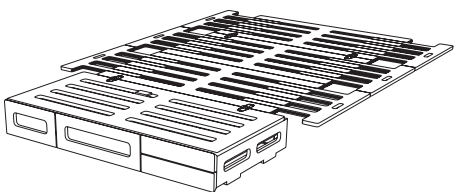

Tripper

NST TRI 310

Korpus NST 301

Nábytkový modul s výsuvným mechanismem a aretací, obsahuje prostor na modul vařiče, modul vody a prostor pro lednici.

materiál: ocel, nerez, březová překližka, HPL, spojovací materiál, Batyline
rozměry: 1090 × 402 × 544 mm
hmotnost: 24 kg
barva: bílo-červená

Korpus NST 311

Rozkládací rošt je pevnou součástí korpusu.

materiál: březová překližka
rozměry: 1390 × 155 × 2017 mm rozložený
1090 × 201 × 544 mm složený
hmotnost: 42 kg
barva: bílá

Modul voda NST 302

Obsahuje sprchovou hadici s hlavici, dva 12l kanystry, jeden má integrované ponorné čerpadlo, které se spouští pomocí el. spínače.

materiál: ocel, nerez, březová překližka, HPL, spojovací materiál, plast
rozměry: 447 × 333 × 520 mm zavřené víko
447 × 333 × 797 mm otevřené víko
hmotnost prázdného modulu: 15 kg
hmotnost s naplněnými kanystry: 42 kg
barva: červená

Modul vařič NST 303

Obsahuje 4 plynové kartuše a dva vařiče, hliníková konstrukce je mobilní a ukrývá 3 plastové šuplíky pro kuchyňské potřeby a potraviny.

materiál: ocel, nerez, březová překližka, HPL, spojovací materiál, plast
rozměry: 254 × 333 × 509 mm zavřené víko
254 × 333 × 767 mm otevřené víko
hmotnost: 10 kg
barva: červená