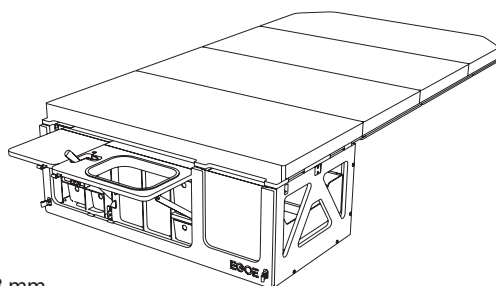

EGOĚ
Be In, Go Out

ceník
Nestbox
2018

Tripper

NST TRI 300

rozměry (bez matrace)
rozložený: 1090 × 402 × 1968 mm
složený: 1090 × 447 × 544 mm
hmotnost: 80 kg (komplet včetně matrace)

Kompletní sada kempingové autovestavby (NST 301, NST 302, NST 303, NST 304, NST 305)	74.900 CZK
Pouze spací sada kempingové autovestavby (NST 301, NST 304, NST 305)	54.900 CZK
Pouze kuchyňská sada kempingové autovestavby (NST 301, NST 302, NST 303)	64.900 CZK