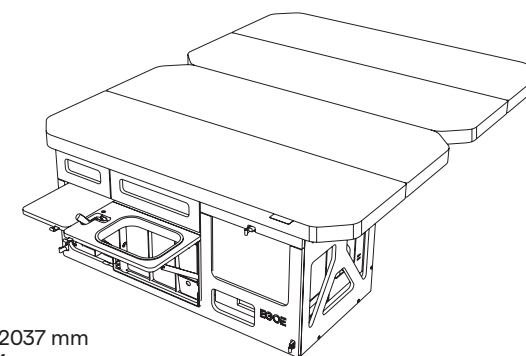

Roamer

NST RO 700

rozměry (bez matrace)
rozložený: 1480 × 544 × 2037 mm
složený: 1192 × 589 × 544 mm
hmotnost: 97 kg

Kompletní sada kempingové autovestavby (NST 701, NST 302, NST 303, NST 702/703/706, NST 704/704+704B/707)	84.900 CZK
Pouze spací sada kempingové autovestavby (NST 701, NST 702/703/706, NST 704/704+704B/707)	59.900 CZK
Pouze kuchyňská sada kempingové autovestavby (NST 701, NST 302, NST 303)	69.900 CZK

Volkswagen Multivan

Volkswagen Transporter

Volkswagen Caravela

Hyundai H1