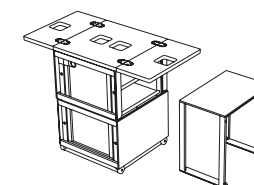

Nestblock interiérový stolek

složený stav: 355 × 369 × 530 mm
rozložený stav: 355 × 737 × 514 mm
hmotnost: 11,4 kg

Stolek ve složeném stavu sestává ze základní konstrukce a dvou přidavných stoliček

cena na vyžádání