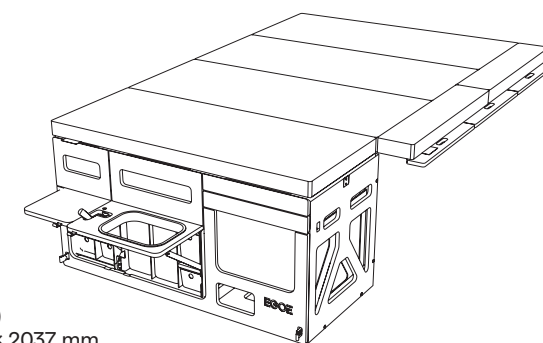

Toyota Proace
Peugeot Traveller

Fiat Scudo
Peugeot Expert

Citroën Space Tourer

Citroën Jumpy

Roamer

NST RO 710

rozměry (bez matrace)
rozložený: 1341 × 604 × 2037 mm
rozložený/vysunutý: 1341 × 604 × 2037 mm
složený: 1192 × 649 × 544 mm
hmotnost: 110 kg (komplet včetně matrace)