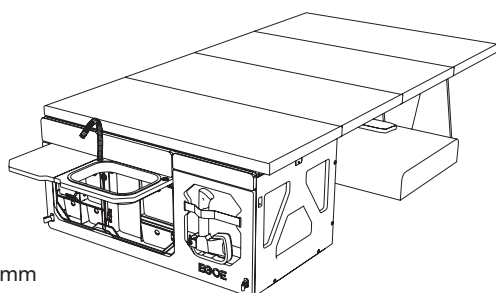

Renault Trafic
Mercedes-Benz Vito

Opel Vivaro
Ford Transit Custom

Fiat Talento

Mercedes-Benz V-Klasse

Supertramp

NST SU 500

rozměry (bez matrace)
rozložený: 990 × 467 × 1968 mm
složený: 990 × 512 × 544 mm
hmotnost: 79 kg (komplet včetně matrace)