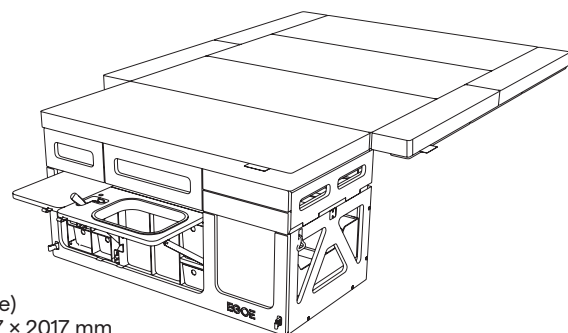

Tripper

NST TRI 310

rozměry (bez matrace)
rozložený: 1390 × 557 × 2017 mm
složený: 1090 × 603 × 544 mm
hmotnost: 129 kg (komplet včetně matrace)

Kompletní sada kempingové autovestavby (NST 301+NST 311, NST 302, NST 303, NST 312 + NST 312B)	89.900 CZK
Pouze spací sada kempingové autovestavby (NST 301+NST 311, NST 312 + NST 312B)	64.900 CZK
Pouze kuchyňská sada kempingové autovestavby (NST 301+NST 311, NST 302, NST 303)	74.900 CZK

Toyota Proace
Peugeot Traveller

Fiat Scudo
Peugeot Expert

Citroën Space Tourer

Citroën Jumpy