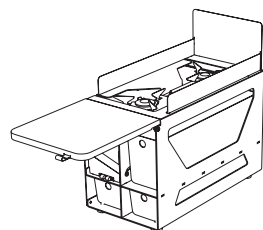

Lednička

Lednička Dometic CTX21, 21L, absorpční, **pro série 700 a 710**
Lednička Dometic CDF18, 18L, kompresorová, **pro série 700 a 710**
Lednička Dometic CTX14, 14L, absorpční, **pro série 300 a 310**
Lednička Dometic CDF26, 26L, kompresorová, **pro série 500**

5.900 CZK
12.900 CZK
5.400 CZK
12.900 CZK

Modul vařič

zavřené víko: 254 × 333 × 509 mm
otevřené víko: 25 × 333 × 767 mm
hmotnost: 10 kg

Modul vařič obsahuje: 2 vařiče, 2 plynové kartuše, 3 menší zásuvky pro kuchyňské vybavení

18.000 CZK