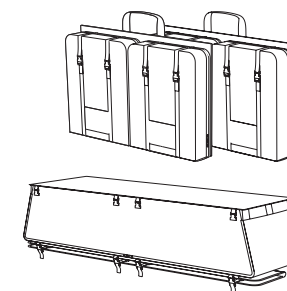

29.000 CZK

Nestbed matrace tvarovaná

Váha a rozměr matrace se liší pro různé typy vozů

Matrace: má skládací části, vyrobené ze 3 vrstev kompozitního PUR sendvičového systému, spodní je z protiskluzového materiálu

13.900 CZK

Nově lze objednat doplněk Nestpillow polštáře vyrobené ze stejné příjemného textilu jako potahy matrací Nestbed

cena na vyžádání

Nestblock interiérový stolek

složený stav: 355 × 369 × 530 mm
rozložený stav: 355 × 737 × 514 mm
hmotnost: 11,4 kg

Stolek ve složeném stavu sestává ze základní konstrukce a dvou přidavných stoliček

cena na vyžádání

Nestbag interiérové tašky

Váha a rozměr tašek se liší pro různé typy vozů

Sada tašek pro zadní boční okna